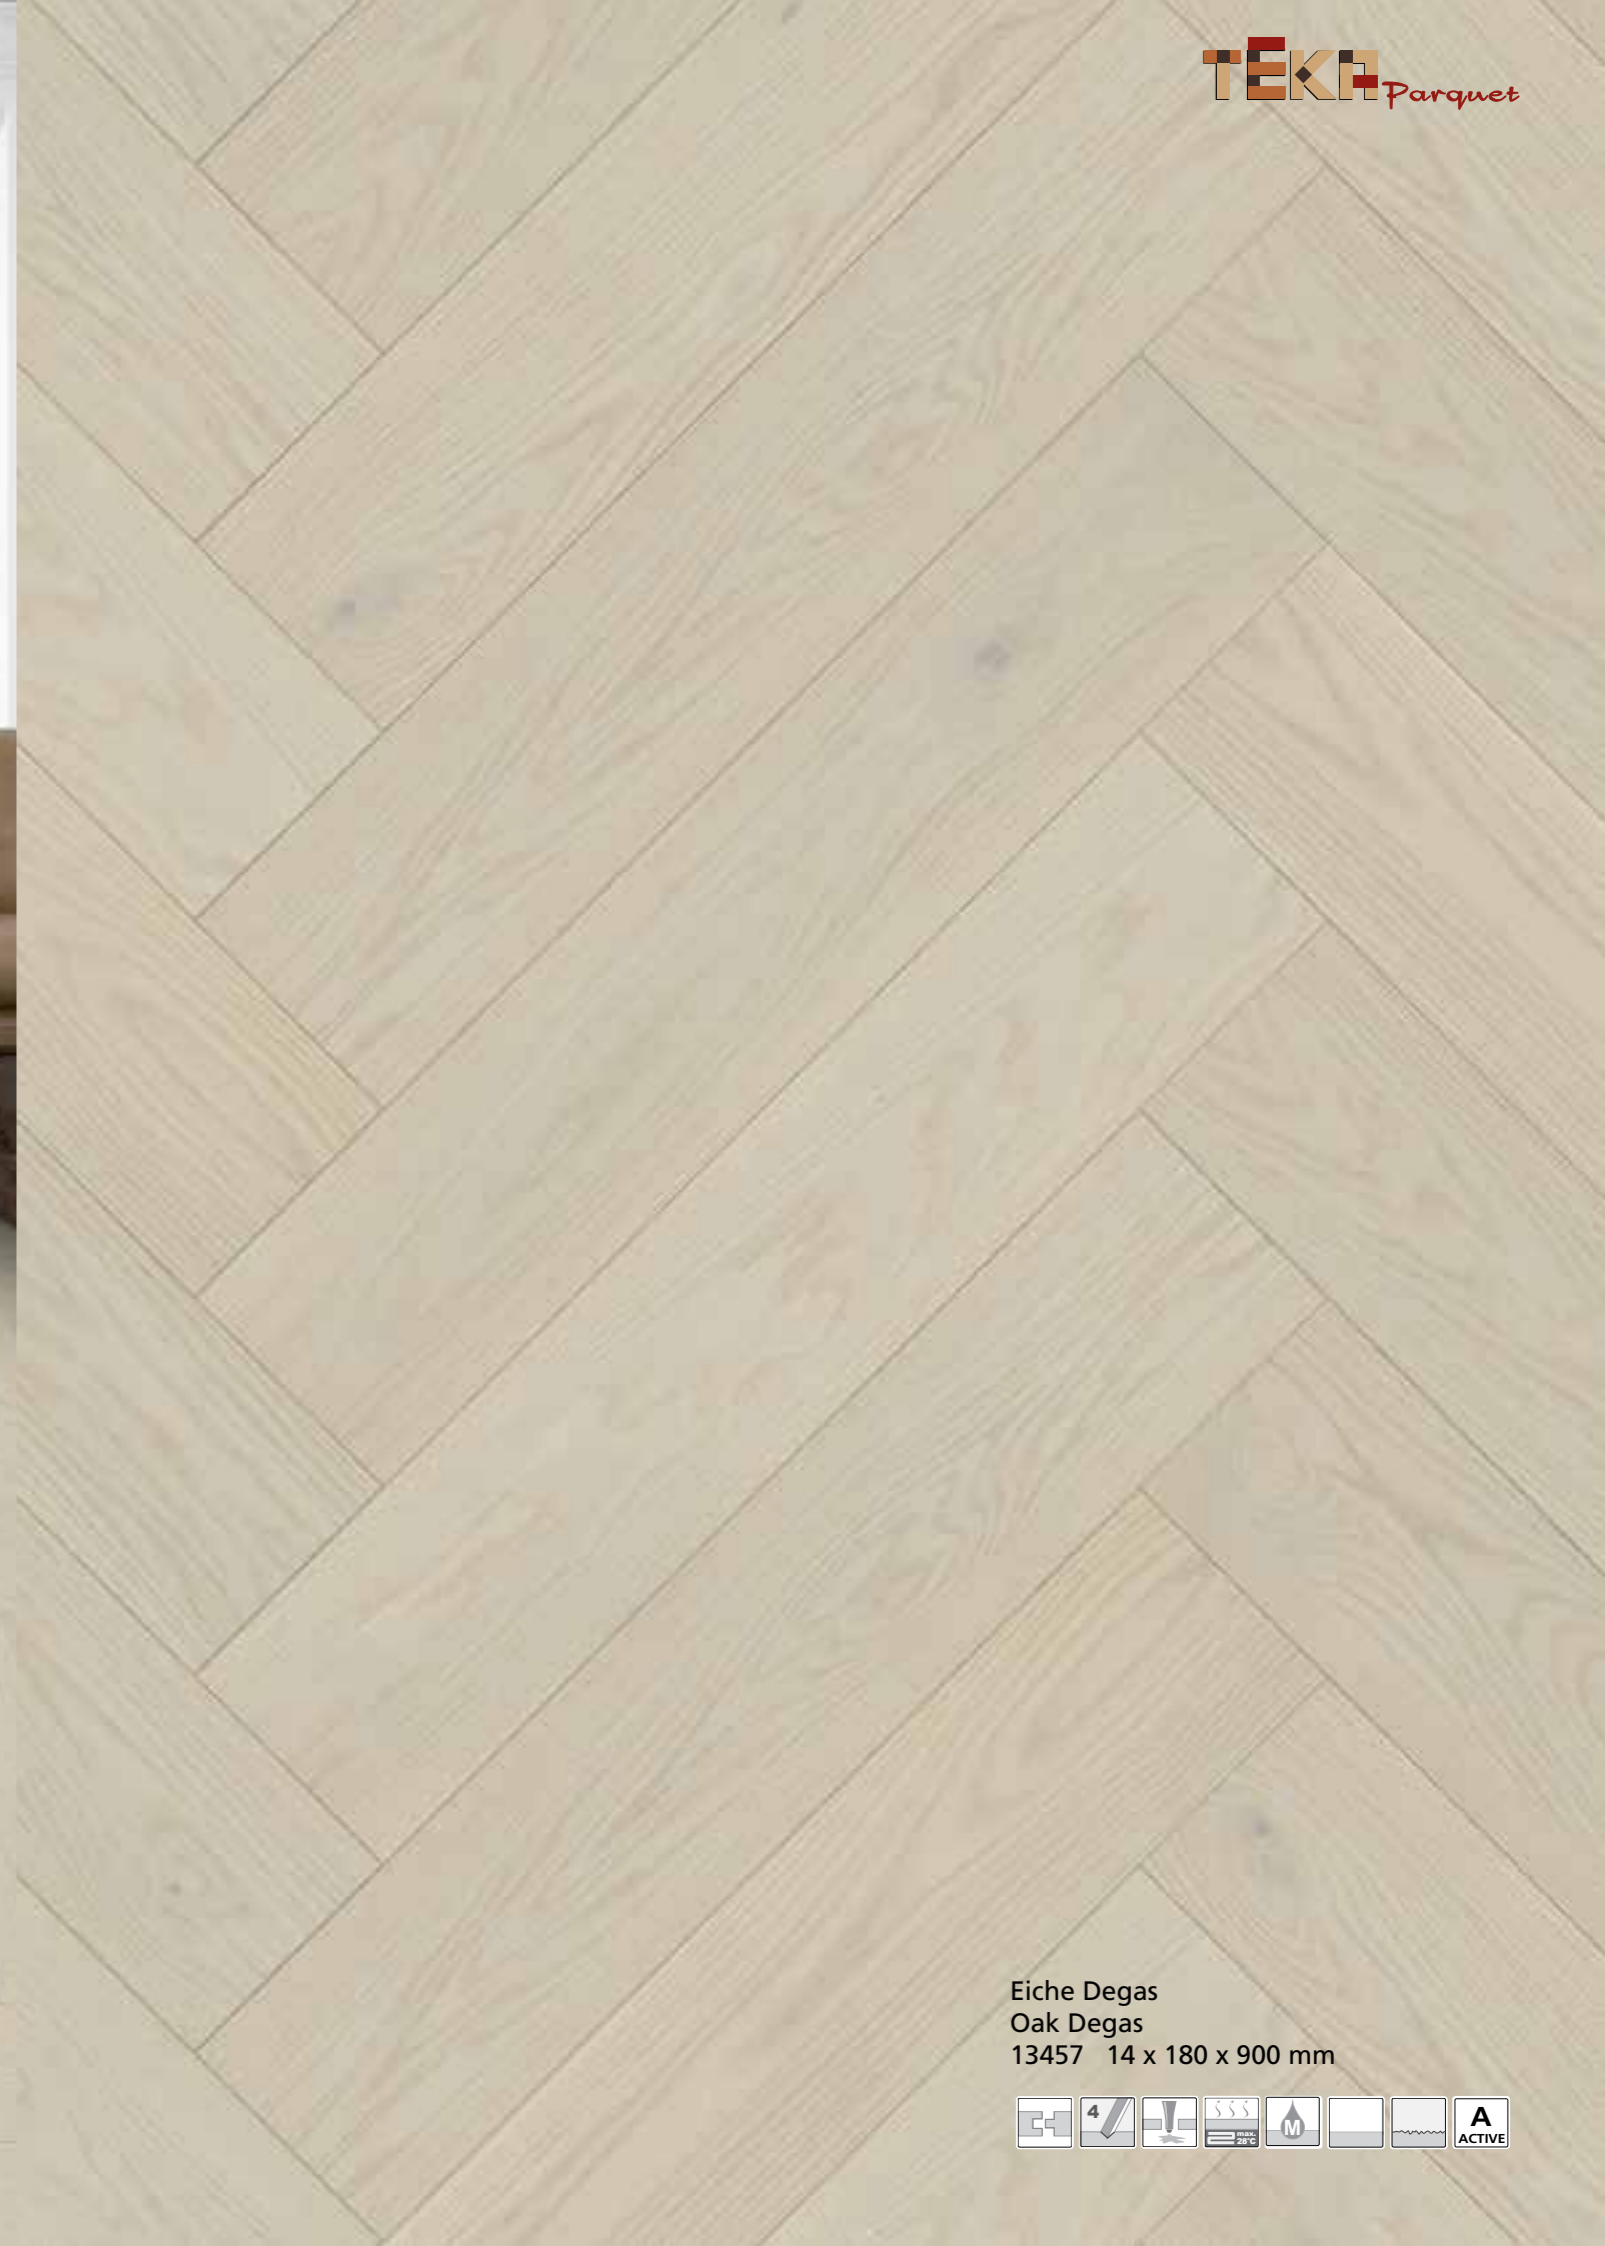

**fire rating:** Cfl-s1

Herringbone

Eiche Maufra  
Oak Maufra  
13377 14 x 180 x 900 mm

Eiche Rodin  
Oak Rodin  
13476 15 x 120 x 600 mm

Eiche Monet  
Oak Monet  
13428 14 x 180 x 900 mm

Eiche Morisot  
Oak Morisot  
13440 15 x 120 x 600 mm