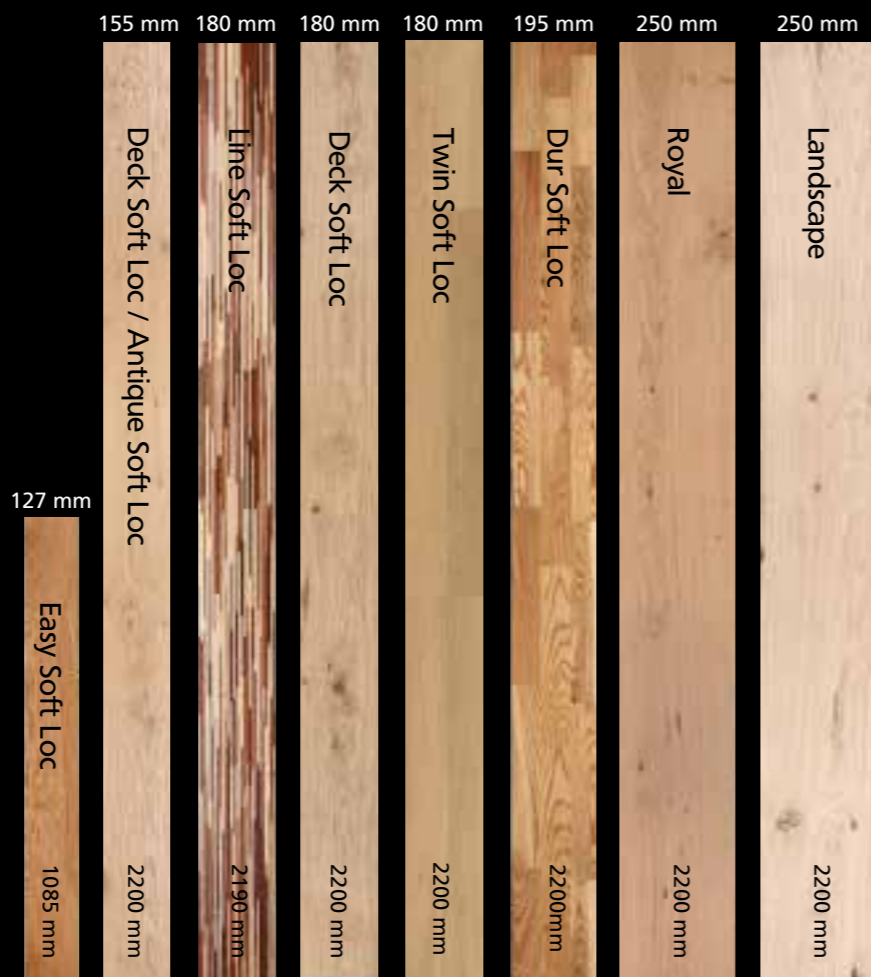

TEKA Parkett Gesamtsortiment

Das umfangreiche TEKA Parkett Sortiment, mit Schwerpunkt auf Landhausdielen in verschiedenen Breiten, Längen und Oberflächen- ausführungen, macht es Ihnen einfach den perfekten Boden für Ihre Wohnbedürfnisse zu finden.

TEKA Parquet Complete Assortment

It is perfectly easy to find the right flooring for all your living demands with the extensive TEKA Parquet assortment focused on one strip flooring in different widths, lengths and surface finishes.