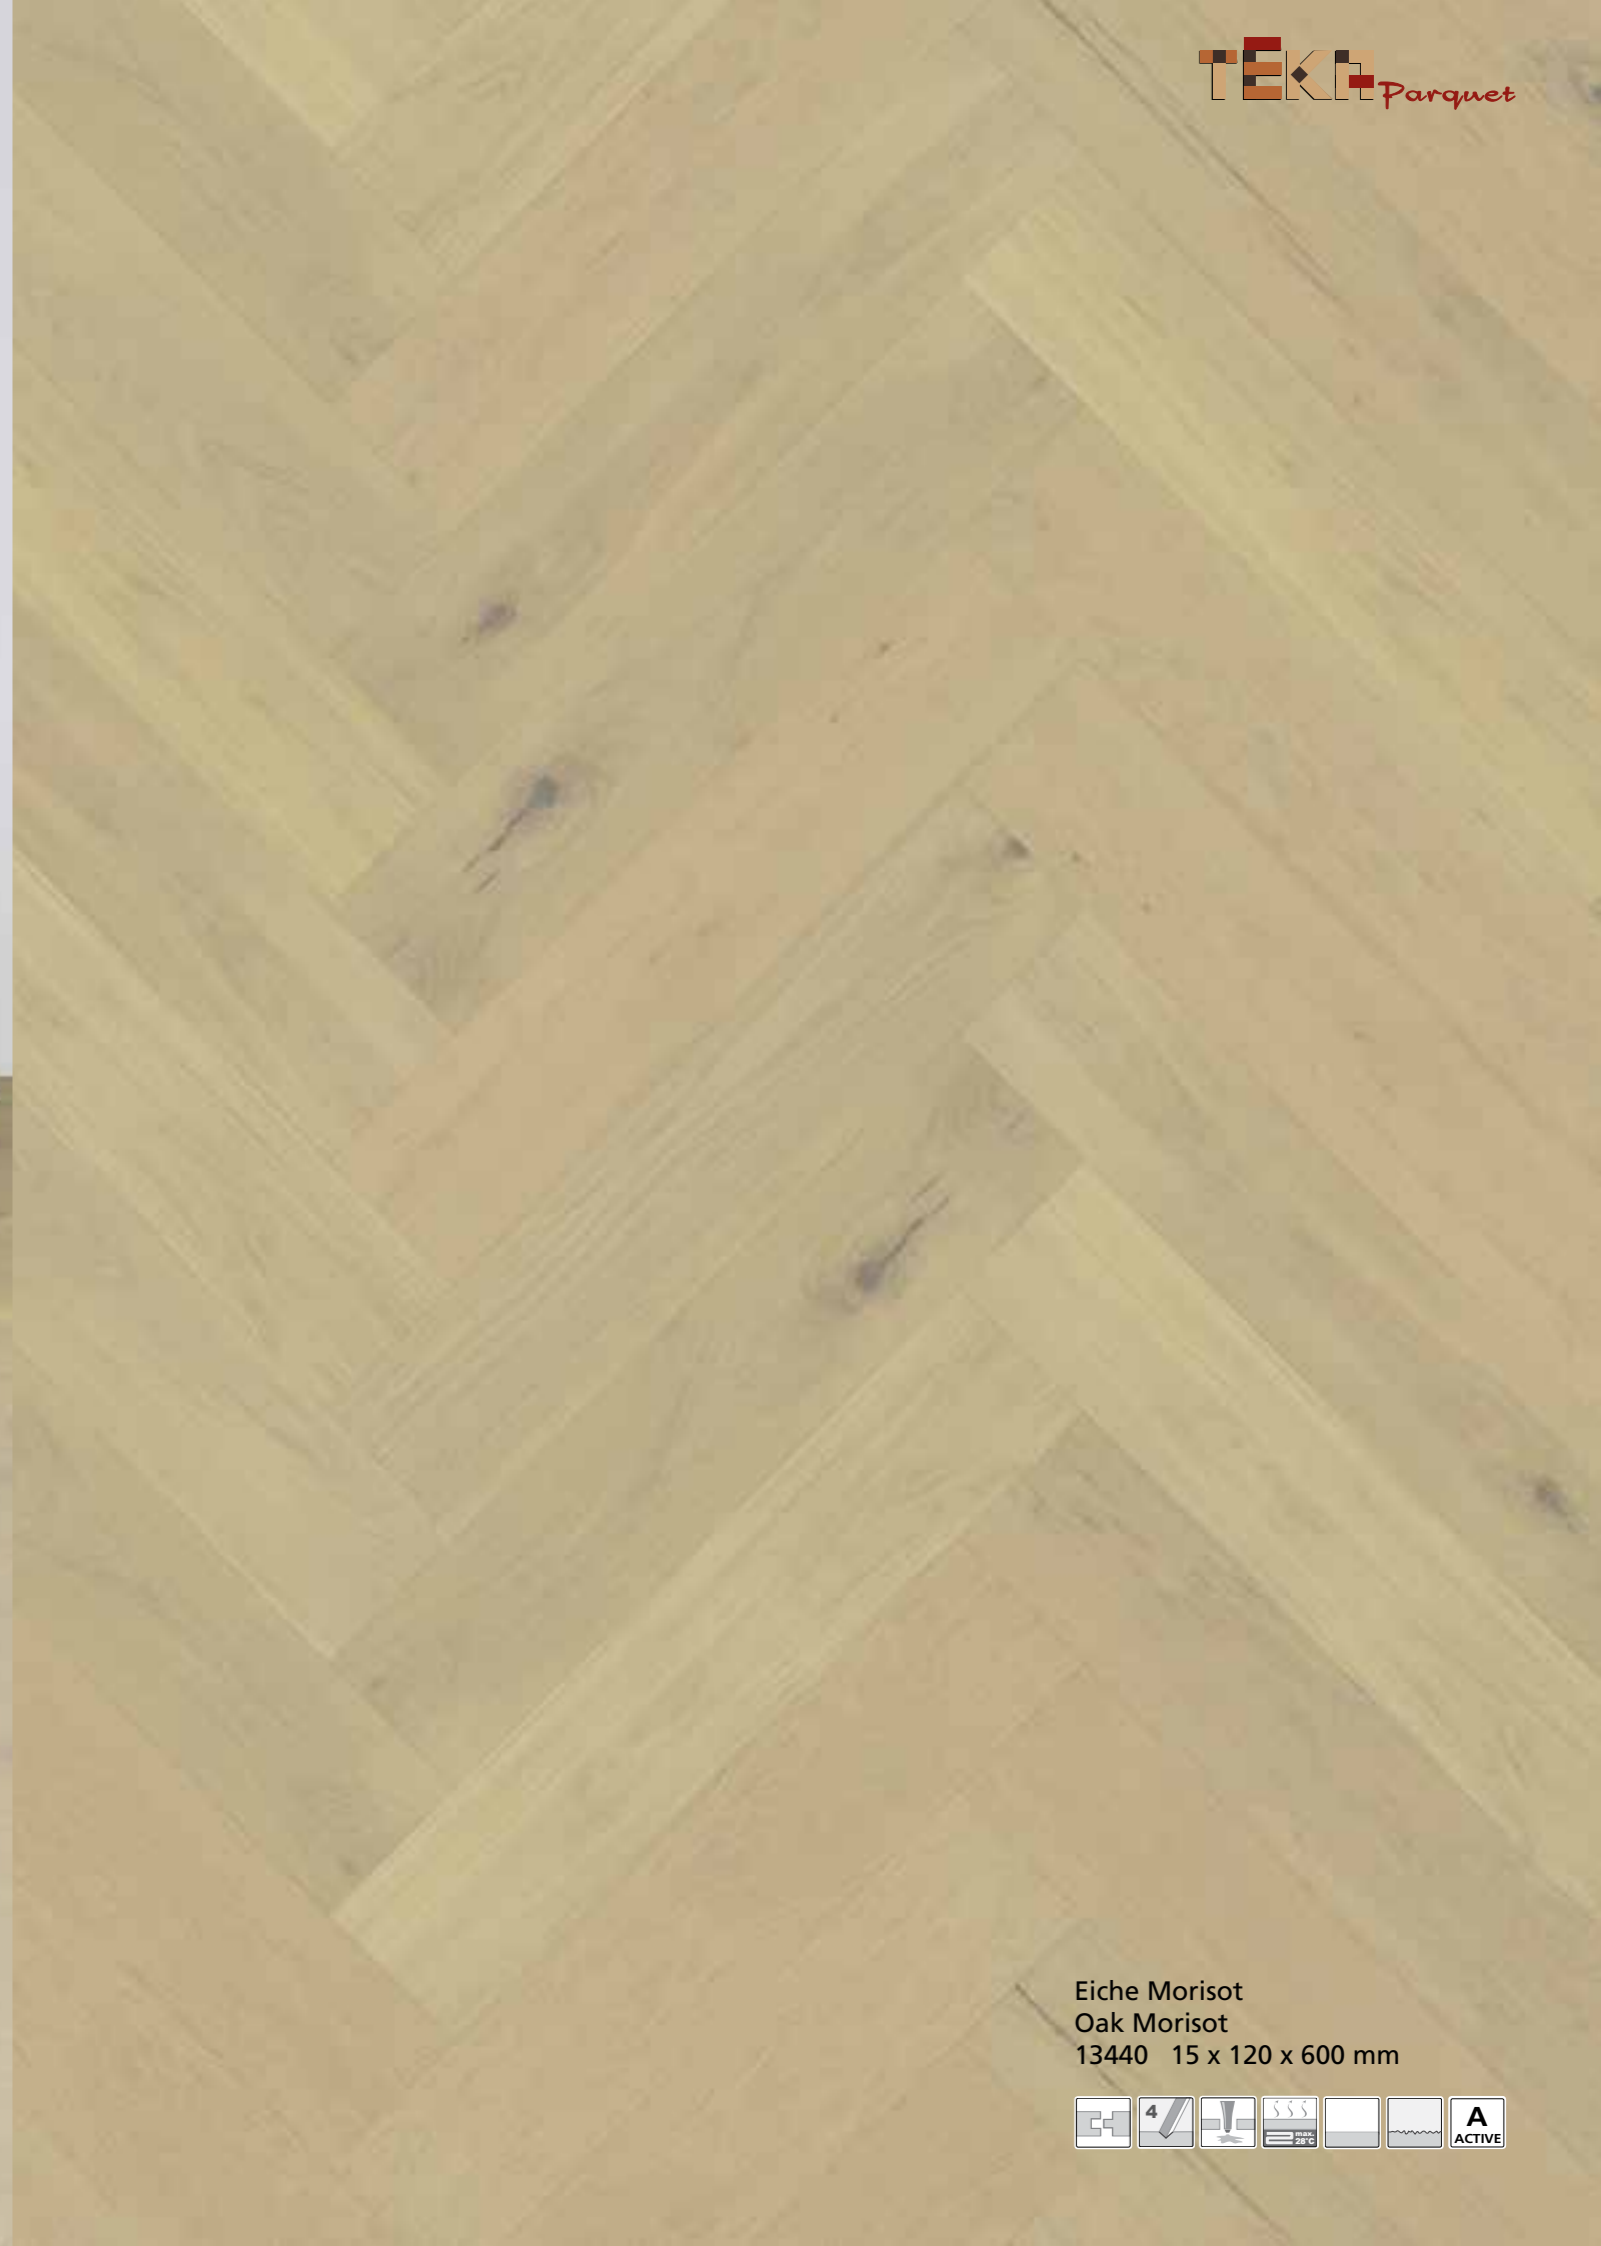

**fire rating:** Cfl-s1

Herringbone

Eiche Maufra  
Oak Maufra  
13377 14 x 180 x 900 mm

Eiche Rodin  
Oak Rodin  
13476 15 x 120 x 600 mm

Eiche Monet  
Oak Monet  
13428 14 x 180 x 900 mm

Eiche Morisot  
Oak Morisot  
13440 15 x 120 x 600 mm